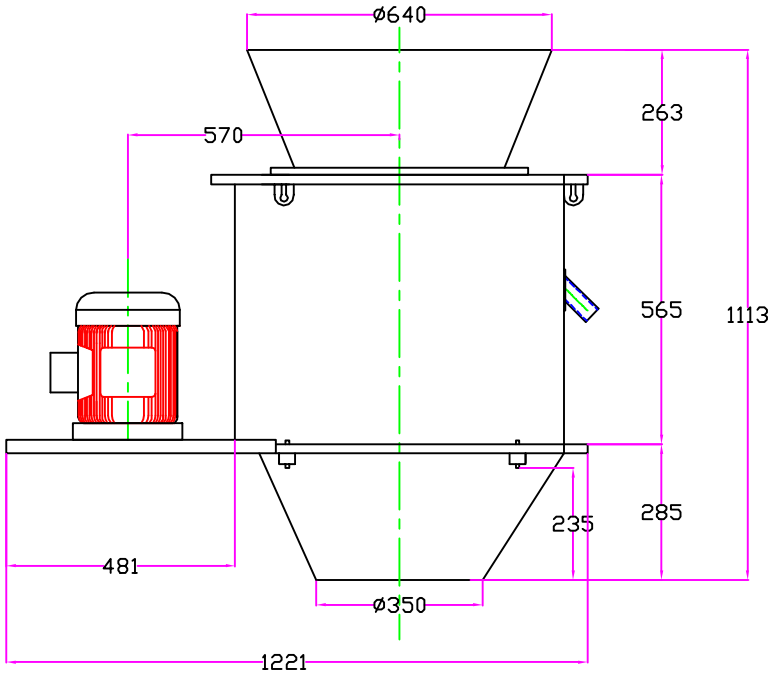

MODEL:SFH-1000

-	DATE	MOTIF	DESS.
-	DATE	MOTIF	DESS.
-	DATE	MOTIF	DESS.
-	DATE	MOTIF	DESS.
-	DATE	MOTIF	DESS.
-	DATE	MOTIF	DESS.
	07/11/12	CREATION	F.M.
REV.	DATE	MOTIF DE LA REVISION	DESS.

SFH	MODELS	Matière:-
		Format:A4
04-77-92-19-92	CENTRIFUGEUSES	Ech:1:16
Nomenclature associée:NON		Folio: 1/1
PLAN N° :AFCENTRIFUGEUSE		Le: 07/11/12
		Dessiné par: F.M.