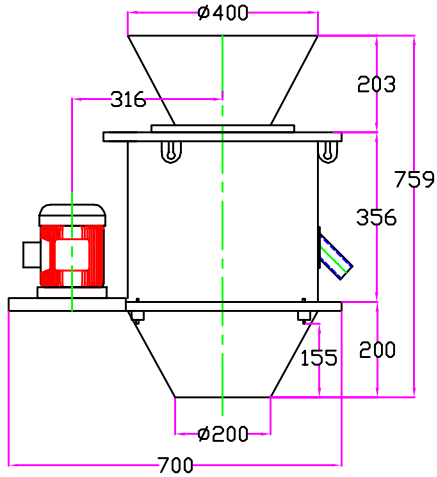

MODEL:SFH-150