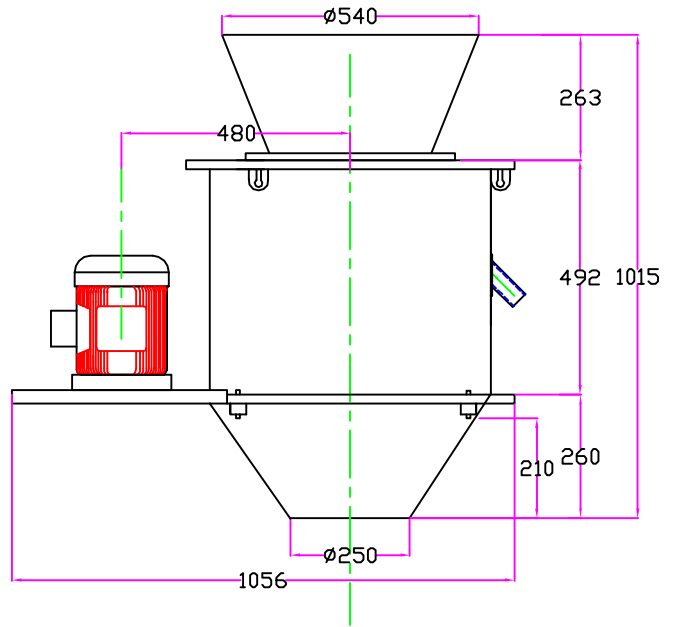

MODEL:SFH-150

MODEL:SFH-500

MODEL:SFH-1000

-	DATE	MOTIF	DESS.
-	DATE	MOTIF	DESS.
-	DATE	MOTIF	DESS.
-	DATE	MOTIF	DESS.
-	DATE	MOTIF	DESS.
-	DATE	MOTIF	DESS.
	07/11/12	CREATION	F.M.
REV.	DATE	MOTIF DE LA REVISION	DESS.

SFH	MODELS	Matière:-
		Format:A4
04-77-92-19-92	CENTRIFUGEUSES	Ech:1:16
Nomenclature associée:NON		Folio: 1/1
PLAN N° :AFCENTRIFUGEUSE		Le: 07/11/12
		Dessiné par: F.M.